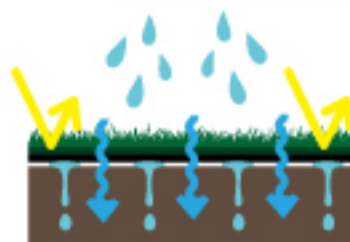

### 1. 雑草が生えない!

**従来** 光が届く

人工芝は光を透してしまうので、雑草が生えてしまいます。(下に防草シートを敷く必要があります)

成長してしまう

**SターフWP** 光が届かない

光を透さない防草シートが一体となっているので、雑草が生えてきません。

成長できない

## 2. 施工が簡単!

一度の手間でらくちん施工♪

つなぎ目はジョイントテープで貼り合わせ

外周をU字釘で打ち込むだけ!

## 3. 排水性バツグン!

水がたまらず、しっかり透水

光は通さず、水は透す!!