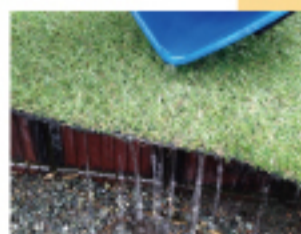

光は通さず、水は透す!!